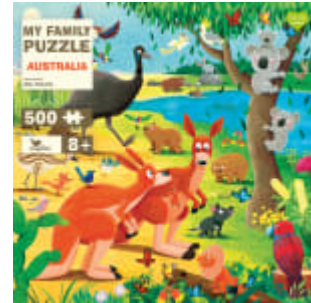

## Kreative:

**Illustratorin:** Lea Melcher illustriert und schreibt in Mainz. Nach einem Masterstudium in Mediendramaturgie, einer Zwischenstation in Paris und einem Job beim Fernsehen hat sie sich selbstständig gemacht. Seitdem arbeitet sie als Illustratorin und Autorin für verschiedene Verlage. Immer dabei: ihre flauschigen Katzenhelfer Dino, Kobold und Murrel.

**Weitere Titel:**

My Family Puzzle - Northern Wildlife

My Family Puzzle - Flowers

My Family Puzzle - Australia

My Family Puzzle - Galapagos

My Family Puzzle - Savannah

My Family Puzzle - Ocean

My Family Puzzle - Jungle